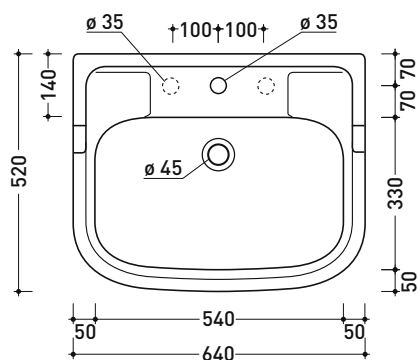

6007 Efi 64

Lavabo monoforo cm 64 sospeso

• con troppopieno • predisposto tre fori rubinetto

Complementi: Rubinetti lavabo linea EVERGREEN
Accessori linea EVERGREEN

Accessori tecnici: Sifone cromo (SIFL/CR) - Sifone oro (SIFDR)
Piletta Stop & Go (PLSG)
Piletta Stop & Go in ceramica (PLCE)
Set 2 pezzi rubinetto filtro cromo (RF026)
Kit fissaggio parete (9002)

Dim. Imballo

Peso 21,3 kg

Pz. Pallet n° 24

CE UNI EN 14688 - CL20 Dop-No14688

vista zenitale / zenital view

vista frontale / frontal view

sezione longitudinale / section