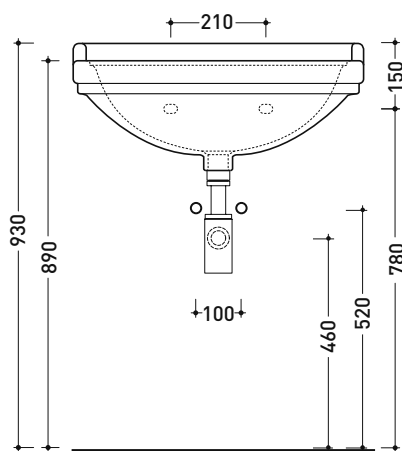

6007 Efi 64

Lavabo monoforo cm 64 sospeso

• con troppopieno • predisposto tre fori rubinetto

Complementi: Rubinetti lavabo linea EVERGREEN
Accessori linea EVERGREEN

Accessori tecnici: Sifone cromo (SIFL/CR) - Sifone oro (SIFDR)
Piletta Stop & Go (PLSG)
Piletta Stop & Go in ceramica (PLCE)
Set 2 pezzi rubinetto filtro cromo (RF026)
Kit fissaggio parete (9002)

Dim. Imballo

Peso 21,3 kg

Pz. Pallet n° 24

CE UNI EN 14688 - CL20 Dop-No14688

vista zenitale / zenital view

vista frontale / frontal view

sezione longitudinale / section