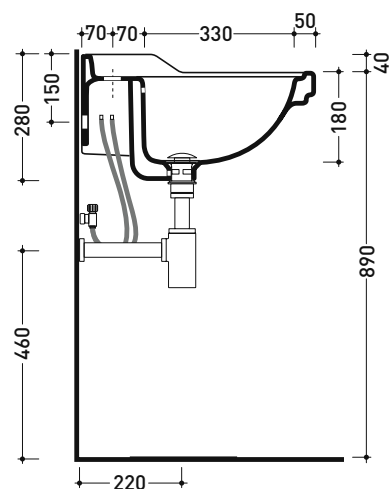

6007 Efi 64

Lavabo monoforo cm 64 sospeso

• con troppopieno • predisposto tre fori rubinetto

Complementi: Rubinetti lavabo linea EVERGREEN
Accessori linea EVERGREEN

Accessori tecnici: Sifone cromo (SIFL/CR) - Sifone oro (SIFDR)
Piletta Stop & Go (PLSG)
Piletta Stop & Go in ceramica (PLCE)
Set 2 pezzi rubinetto filtro cromo (RF026)
Kit fissaggio parete (9002)

Dim. Imballo

Peso 21,3 kg

Pz. Pallet n° 24

CE UNI EN 14688 - CL20 Dop-No14688

vista zenitale / zenital view

vista frontale / frontal view

sezione longitudinale / section